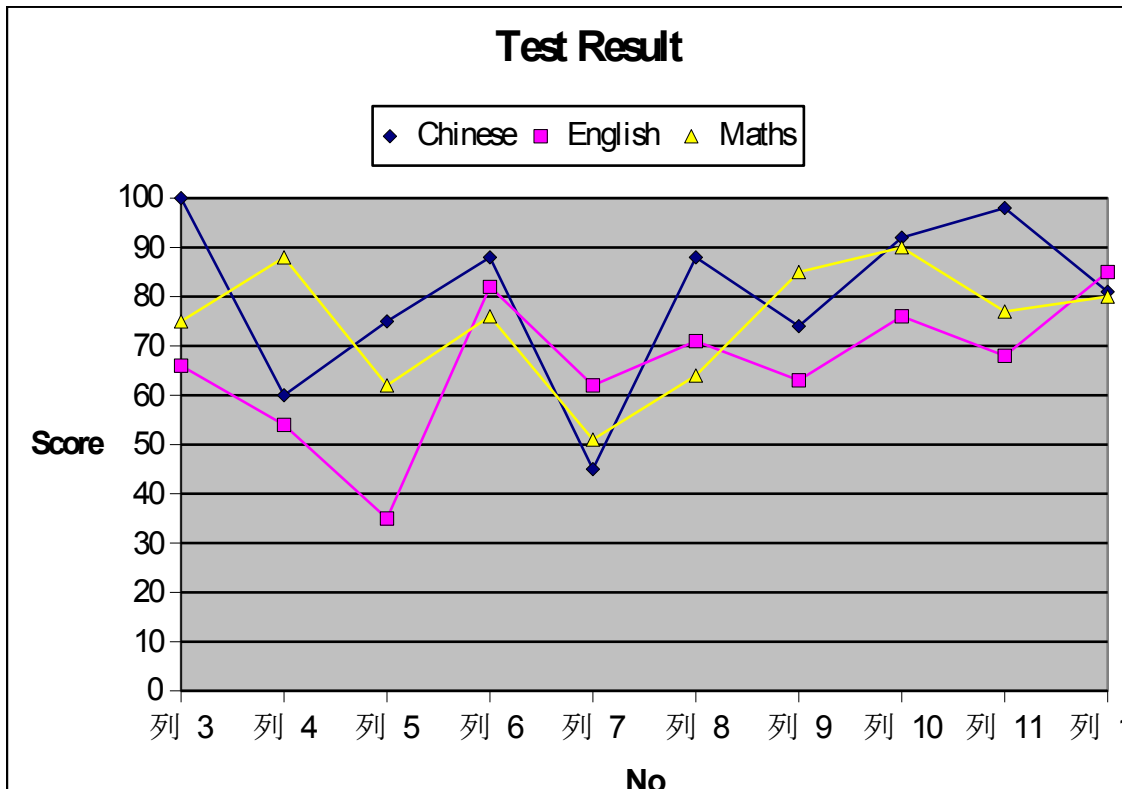

Test Result

No	Chinese	English	Maths	Total	Average
1	100	66	75	241	80.33
2	60	54	88	202	67.33
3	75	35	62	172	57.33
4	88	82	76	246	82.00
5	45	62	51	158	52.67
6	88	71	64	223	74.33
7	74	63	85	222	74.00
8	92	76	90	258	86.00
9	98	68	77	243	81.00
10	81	85	80	246	82.00
Average	80.1	66.2	74.8		
Max	100	85	90		
Min	45	35	51		